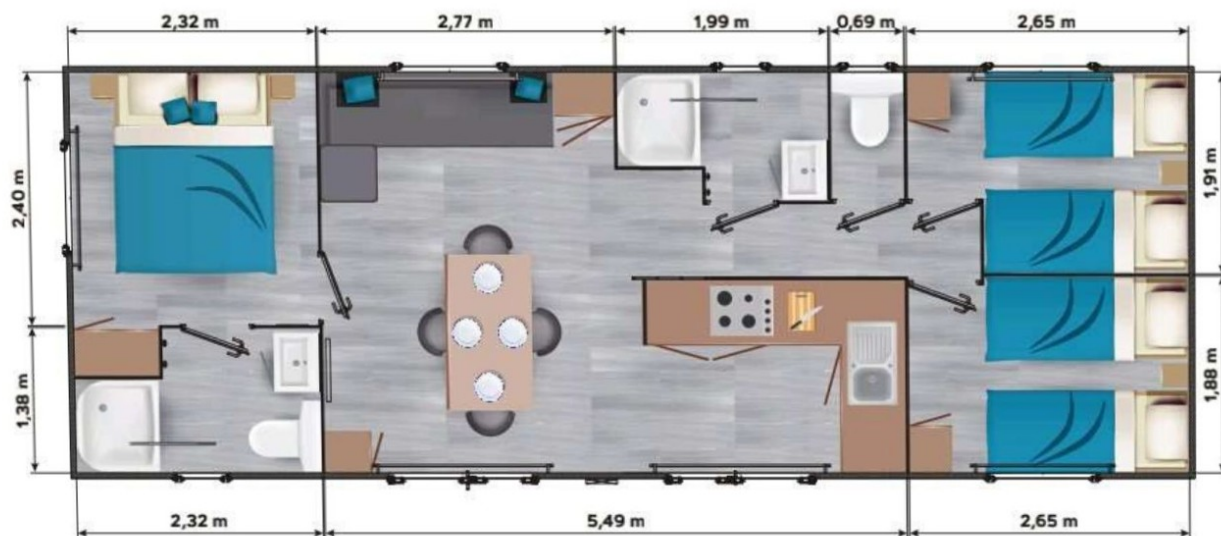

Casa mobile 40m²

10,80m
LUNGHEZZA

4,00m
LARGHEZZA

3,50m
ALTEZZA

40m²
SUPERFICIE

3
CAMERE DA
LETTO

2
BAGNI

www.greenhousecaseecologiche.com
greenhousecco.info@gmail.com

Il tocco in più

- VOLUME, SPAZIO
- ACCESSO DIRETTO DALLA CUCINA ALLA TERRAZZA
- 2 BAGNI PER IL COMFORT E L'AUTONOMIA DI TUTTI
- SPAZI LUMINOSI

NEL SALONE/SOGGIORNO

- Panca con box contenitore
- Tavolo con piedi acciaio inox nero
- 4 sedie da interno/esterno
- 2 sedie pieghevoli
- Termoconvettore 1500W
- Scaffale
- Pouf rimovibile
- Supporto TV schermo piatto + tablet
- Vetrinetta

NELLA CUCINA

- Lavandino acciaio inox
- Cappa da cucina elettrica in acciaio inox con filtro a carbone ed illuminazione incorporata
- Frigorifero e congelatore
- Piano cottura 4 fuochi
- Scaffale

NELLA STANZA DA LETTO

- Letto 140x190 cm
- 2 Letti camera bambini 80x190 cm
- Lampade da lettura orientabili
- Armadi e cassette
- Specchi

NEL BAGNO

- Box doccia 90x80 cm
- Mobile con lavandino
- Mensola
- Ganci
- WC sospeso con serbatoio economico a doppio flusso nella stanza padronale + WC indipendente
- Termoconvettore elettrico