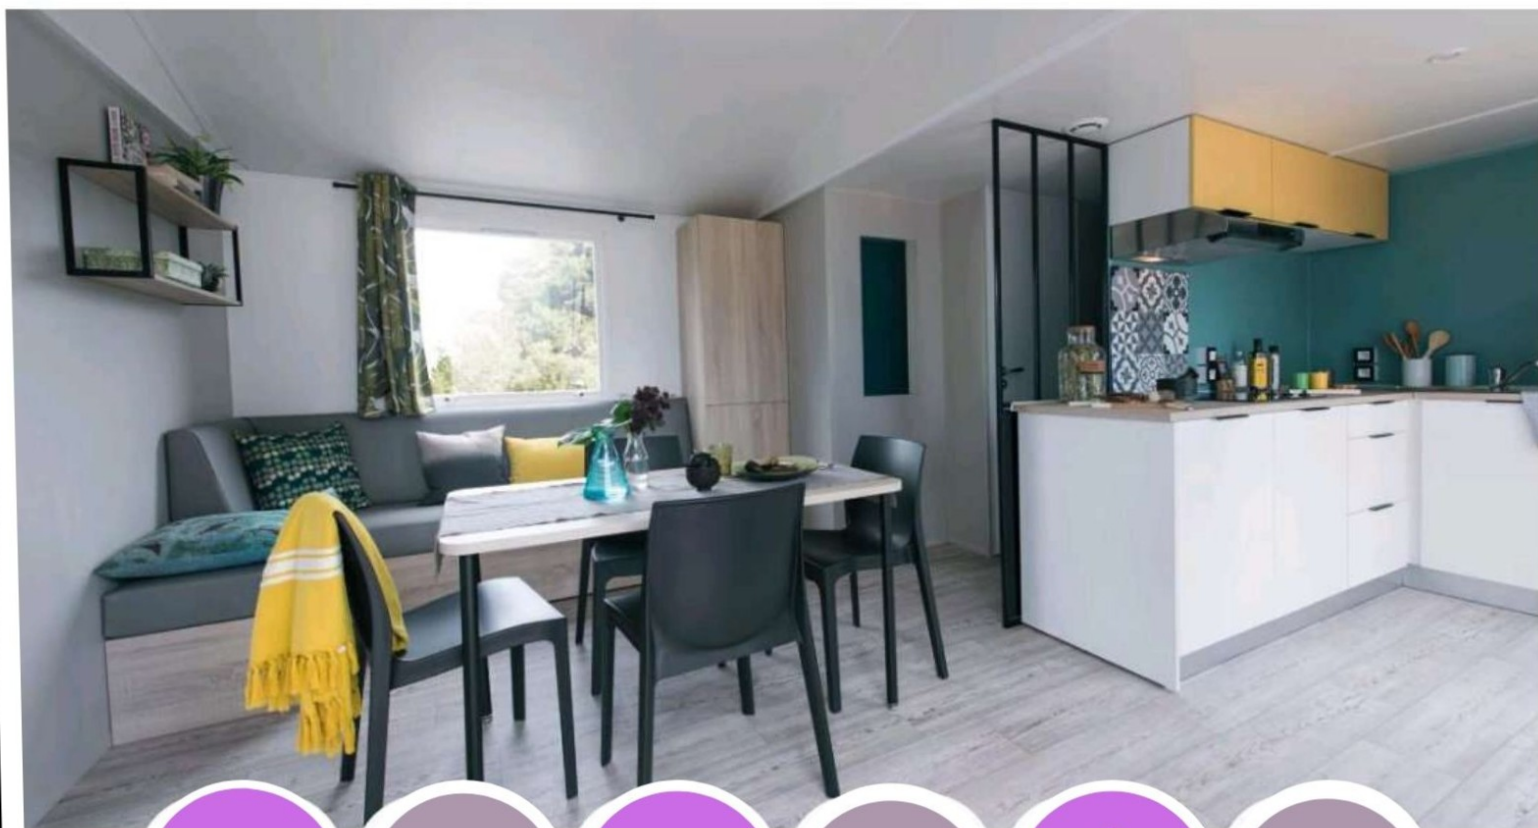

Casa mobile 40m²

10,80m
LUNGHEZZA

4,00m
LARGHEZZA

3,50m
ALTEZZA

40m²
SUPERFICIE

3
CAMERE DA
LETTO

2
BAGNI

www.greenhousecaseecologiche.com
greenhousecco.info@gmail.com

Il tocco in più

- VOLUME, SPAZIO
- ACCESSO DIRETTO DALLA CUCINA ALLA TERRAZZA
- 2 BAGNI PER IL COMFORT E L'AUTONOMIA DI TUTTI
- SPAZI LUMINOSI

NEL SALONE/SOGGIORNO

- Panca con box contenitore
- Tavolo con piedi acciaio inox nero
- 4 sedie da interno/esterno
- 2 sedie pieghevoli
- Termoconvettore 1500W
- Scaffale
- Pouf rimovibile
- Supporto TV schermo piatto + tablet
- Vetrinetta

NELLA CUCINA

- Lavandino acciaio inox
- Cappa da cucina elettrica in acciaio inox con filtro a carbone ed illuminazione incorporata
- Frigorifero e congelatore
- Piano cottura 4 fuochi
- Scaffale

NELLA STANZA DA LETTO