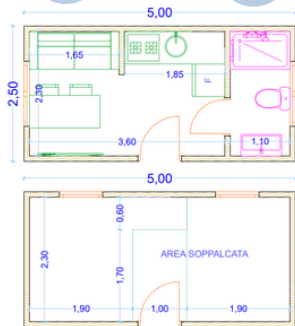

LISTINO PREZZI
CASA MOBILE

▶ PROGETTIAMO E REALIZZAMO LA TUA CASA ◀

MYA HOME - 12,5 mq

A partire da €14.000,00*

2,50m
larghezza

5m
lunghezza
a

3,30m
altezza

1 bagno

doppio
soppalco

EASY - 18 mq

A partire da €17.000,00*

4m
larghezza

4,5m
lunghezza
a

3,5m
altezza

1 bagno

1 stanza
da letto

COCO HOUSE - 20 mq

A partire da €24.000,00*

2,50m
larghezza8m
lunghezza3,10m
altezzaopen
space

soppalco

**LINDA HOME- 20 mq**

A partire da €26.000,00*

2,5m
larghezza8m
lunghezza3,10m
altezza

1 bagno

1 stanza
da letto +
soppalco

FREEDOM HOUSE - 20 mq + PORTICO

A partire da €40.000,00*

2,50m
larghezza8m
lunghezza
a3m
altezza1 stanza
da letto

1 bagno

ampio
portico**LUXURY- 20 mq**

A partire da €29.500,00*