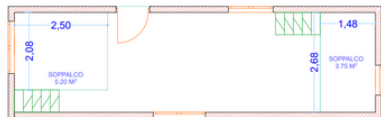

doppio
soppalco

EASY - 18 mq

A partire da €17.000,00*

4m
larghezza

4,5m
lunghezza
a

3,5m
altezza

1 bagno

1 stanza
da letto

2 stanze
da letto

SUMMER - 30 mq

A partire da €29.500,00*

3 m
larghezza10m
lunghezza
a3,4m
altezza1 stanza
da letto

1 bagno

soppalco

COUNTRY - 40 mq

A partire da €48.500,00*

5 m
larghezza8 m
lunghezza
a3m
altezza1 stanza
da letto

1 bagno

FAMILY- 40 mq

A partire da €38.000,00*

4 m
larghezza10 m
lunghezza
a3,10 m
altezza3 stanze
da letto

2 bagni

**MODULARE - 40mq**

A partire da €42.000,00*

5m
larghezza8m
lunghezza
a3,10m
altezza

1 bagno

3 stanze
da letto

www.greenhousecaseecologiche.com

SCOPRI I NOSTRI PROGETTI 2D, 3D, VIDEO RENDER E GODITI UN TOUR VIRTUALE NELLA SEZIONE "CASE MOBILI" DEL NOSTRO SITO!