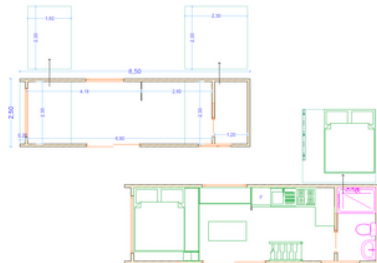

doppio
soppalco

EASY - 18 mq

A partire da €17.000,00*

4m
larghezza

4,5m
lunghezza
a

3,5m
altezza

1 bagno

1 stanza
da letto

COCO HOUSE - 20 mq

A partire da €24.000,00*

2,50m
larghezza8m
lunghezza3,10m
altezzaopen
space

soppalco

**LINDA HOME- 20 mq**

A partire da €26.000,00*

2,5m
larghezza8m
lunghezza3,10m
altezza

1 bagno

1 stanza
da letto +
soppalco

FREEDOM HOUSE - 20 mq + PORTICO

A partire da €40.000,00*

2,50m
larghezza8m
lunghezza
a3m
altezza1 stanza
da letto

1 bagno

ampio
portico**LUXURY- 20 mq**

A partire da €29.500,00*

5 m
larghezza8 m
lunghezza
a3m
altezza1 stanza
da letto

1 bagno

FAMILY- 40 mq

A partire da €38.000,00*

4 m
larghezza10 m
lunghezza
a3,10 m
altezza3 stanze
da letto

2 bagni

**MODULARE - 40mq**

A partire da €42.000,00*