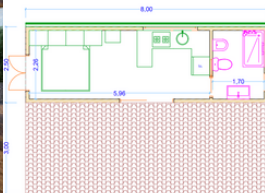

doppio
soppalco

EASY - 18 mq

A partire da €17.000,00*

4m
larghezza

4,5m
lunghezza
a

3,5m
altezza

1 bagno

1 stanza
da letto

COCO HOUSE - 20 mq

A partire da €24.000,00*

2,50m
larghezza8m
lunghezza3,10m
altezzaopen
space

soppalco

**LINDA HOME- 20 mq**

A partire da €26.000,00*

2,5m
larghezza8m
lunghezza3,10m
altezza

1 bagno

1 stanza
da letto +
soppalco

FREEDOM HOUSE - 20 mq + PORTICO

A partire da €40.000,00*

2,50m
larghezza8m
lunghezza
a3m
altezza1 stanza
da letto

1 bagno

ampio
portico**LUXURY- 20 mq**

A partire da €29.500,00*

2,5m
larghezza8m
lunghezza
a3,5m
altezza

1 bagno

1 stanza
da letto

GREEN - 26 mq

A partire da €24.700,00*

3 m
larghezza

8,50 m
lunghezza
a

3,5 m
altezza