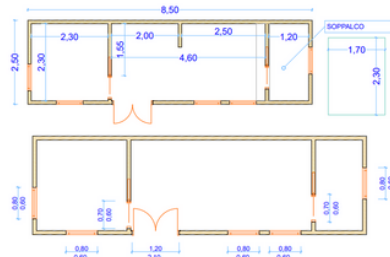

doppio
soppalco

EASY - 18 mq

A partire da €17.000,00*

4m
larghezza

4,5m
lunghezza
a

3,5m
altezza

1 bagno

1 stanza
da letto

COCO HOUSE - 20 mq

A partire da €24.000,00*

2,50m
larghezza8m
lunghezza3,10m
altezzaopen
space

soppalco

**LINDA HOME- 20 mq**

A partire da €26.000,00*

2,5m
larghezza8m
lunghezza3,10m
altezza

1 bagno

1 stanza
da letto +
soppalco

FREEDOM HOUSE - 20 mq + PORTICO

A partire da €40.000,00*

2,50m
larghezza8m
lunghezza
a3m
altezza1 stanza
da letto

1 bagno

ampio
portico**LUXURY- 20 mq**

A partire da €29.500,00*

2,5m
larghezza8m
lunghezza
a3,5m
altezza

1 bagno

1 stanza
da letto

GREEN - 26 mq

A partire da €24.700,00*

3 m
larghezza

8,50 m
lunghezza
a

3,5 m
altezza