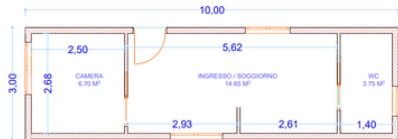

doppio
soppalco

EASY - 18 mq

A partire da €17.000,00*

4m
larghezza

4,5m
lunghezza
a

3,5m
altezza

1 bagno

1 stanza
da letto

2 stanze
da letto

SUMMER - 30 mq

A partire da €29.500,00*

3 m
larghezza10m
lunghezza
a3,4m
altezza1 stanza
da letto

1 bagno

soppalco

COUNTRY - 40 mq

A partire da €48.500,00*

5 m
larghezza8 m
lunghezza
a3m
altezza1 stanza
da letto

1 bagno

FAMILY- 40 mq

A partire da €38.000,00*

4 m
larghezza10 m
lunghezza
a3,10 m
altezza3 stanze
da letto

2 bagni

**MODULARE - 40mq**

A partire da €42.000,00*

5m
larghezza8m
lunghezza
a3,10m
altezza

1 bagno

3 stanze
da letto

www.greenhousecaseecologiche.com

SCOPRI I NOSTRI PROGETTI 2D, 3D, VIDEO RENDER E GODITI UN TOUR VIRTUALE NELLA SEZIONE "CASE MOBILI" DEL NOSTRO SITO!