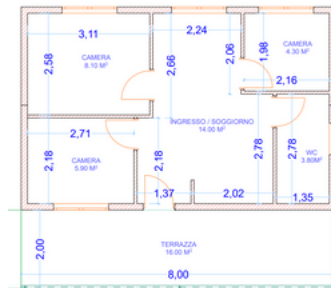

doppio
soppalco

EASY - 18 mq

A partire da €17.000,00*

4m
larghezza

4,5m
lunghezza
a

3,5m
altezza

1 bagno

1 stanza
da letto

2 stanze
da letto

SUMMER - 30 mq

A partire da €29.500,00*

3 m
larghezza10m
lunghezza
a3,4m
altezza1 stanza
da letto

1 bagno

soppalco

COUNTRY - 40 mq

A partire da €48.500,00*

5 m
larghezza8 m
lunghezza
a3m
altezza1 stanza
da letto

1 bagno

FAMILY- 40 mq

A partire da €38.000,00*

4 m
larghezza10 m
lunghezza
a3,10 m
altezza3 stanze
da letto

2 bagni

**MODULARE - 40mq**

A partire da €42.000,00*

5m
larghezza8m
lunghezza
a3,10m
altezza

1 bagno

3 stanze
da letto

www.greenhousecaseecologiche.com

SCOPRI I NOSTRI PROGETTI 2D, 3D, VIDEO RENDER E GODITI UN TOUR VIRTUALE NELLA SEZIONE "CASE MOBILI" DEL NOSTRO SITO!